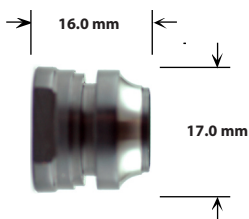

WHEELS MANUFACTURING CONE CHART

SHIMANO REAR CONES

Wheels Mfg P/N: CN-R001
Shimano Right Rear 10 mm

Wheels Mfg P/N: CN-R002
Shimano Left Rear 10 mm

Wheels Mfg P/N: CN-R004
Shimano Right Rear 10 mm

Wheels Mfg P/N: CN-R005
Shimano Left Rear 10 mm

Wheels Mfg P/N: CN-R013
Shimano Left Rear 10 mm

Wheels Mfg P/N: CN-R058
Shimano Left Rear 10 mm

Wheels Mfg P/N: CN-R059
Shimano Right Rear 10 mm

Wheels Mfg P/N: CN-R060
Shimano Right Rear 10 mm

Wheels Mfg P/N: CN-R061
Shimano Left Rear 10 mm

Wheels Mfg P/N: CN-R063
Shimano Left Rear 10 mm

Wheels Mfg P/N: CN-R067
Shimano Left Rear 10 mm

Wheels Mfg P/N: CN-R094
Shimano Right Rear 10 mm

Wheels Mfg P/N: CN-R095
Shimano Left Rear 10 mm

Wheels Mfg P/N: CN-R097
Shimano Left Rear 10 mm