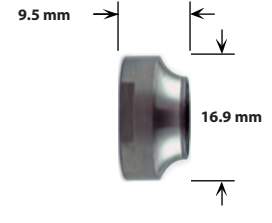

WHEELS MANUFACTURING CONE CHART

SHIMANO REAR CONES

Wheels Mfg P/N: CN-R001
Shimano Right Rear 10 mm

Wheels Mfg P/N: CN-R002
Shimano Left Rear 10 mm

Wheels Mfg P/N: CN-R004
Shimano Right Rear 10 mm

Wheels Mfg P/N: CN-R005
Shimano Left Rear 10 mm

Wheels Mfg P/N: CN-R013
Shimano Left Rear 10 mm

Wheels Mfg P/N: CN-R058
Shimano Left Rear 10 mm

Wheels Mfg P/N: CN-R059
Shimano Right Rear 10 mm

Wheels Mfg P/N: CN-R060
Shimano Right Rear 10 mm

Wheels Mfg P/N: CN-R061
Shimano Left Rear 10 mm

Wheels Mfg P/N: CN-R063
Shimano Left Rear 10 mm

Wheels Mfg P/N: CN-R067
Shimano Left Rear 10 mm

Wheels Mfg P/N: CN-R094
Shimano Right Rear 10 mm

Wheels Mfg P/N: CN-R095
Shimano Left Rear 10 mm

Wheels Mfg P/N: CN-R097
Shimano Left Rear 10 mm