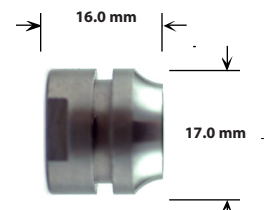

Wheels Mfg P/N: CN-R063
Shimano Left Rear 10 mm

Wheels Mfg P/N: CN-R067
Shimano Left Rear 10 mm

Wheels Mfg P/N: CN-R094
Shimano Right Rear 10 mm

Wheels Mfg P/N: CN-R095
Shimano Left Rear 10 mm

Wheels Mfg P/N: CN-R097
Shimano Left Rear 10 mm

Wheels Mfg P/N: CN-R098
Shimano Right Rear 10 mm

Wheels Mfg P/N: CN-R103
Shimano Right Rear 10 mm

Wheels Mfg P/N: CN-R104
Shimano Left Rear 10 mm

Wheels Mfg P/N: CN-R107
Shimano Left Rear 10 mm

Wheels Mfg P/N: CN-R108
Shimano Right Rear 10 mm

Wheels Mfg P/N: CN-R109
Shimano Left Rear 10 mm

800-361-8422

WHEELS MANUFACTURING CONE CHART

SHIMANO FRONT CONES

Wheels Mfg P/N: CN-R025
Shimano Front 9 mm

Wheels Mfg P/N: CN-R026
Shimano Front 9 mm

Wheels Mfg P/N: CN-R036
Shimano Front 9 mm