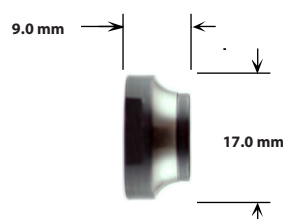

WHEELS MANUFACTURING CONE CHART

SHIMANO REAR CONES

Wheels Mfg P/N: CN-R001
Shimano Right Rear 10 mm

Wheels Mfg P/N: CN-R002
Shimano Left Rear 10 mm

Wheels Mfg P/N: CN-R004
Shimano Right Rear 10 mm

Wheels Mfg P/N: CN-R005
Shimano Left Rear 10 mm

Wheels Mfg P/N: CN-R013
Shimano Left Rear 10 mm

Wheels Mfg P/N: CN-R058
Shimano Left Rear 10 mm

Wheels Mfg P/N: CN-R059
Shimano Right Rear 10 mm

Wheels Mfg P/N: CN-R060
Shimano Right Rear 10 mm

Wheels Mfg P/N: CN-R061
Shimano Left Rear 10 mm

Wheels Mfg P/N: CN-R063
Shimano Left Rear 10 mm

Wheels Mfg P/N: CN-R067
Shimano Left Rear 10 mm

Wheels Mfg P/N: CN-R094
Shimano Right Rear 10 mm

Wheels Mfg P/N: CN-R095
Shimano Left Rear 10 mm

Wheels Mfg P/N: CN-R097
Shimano Left Rear 10 mm

Wheels Mfg P/N: CN-R098
Shimano Right Rear 10 mm

Wheels Mfg P/N: CN-R103
Shimano Right Rear 10 mm

Wheels Mfg P/N: CN-R104
Shimano Left Rear 10 mm

Wheels Mfg P/N: CN-R107
Shimano Left Rear 10 mm

Wheels Mfg P/N: CN-R108
Shimano Right Rear 10 mm