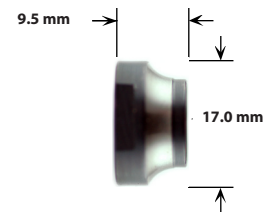

WHEELS MANUFACTURING CONE CHART

SHIMANO REAR CONES

Wheels Mfg P/N: CN-R001
Shimano Right Rear 10 mm

Wheels Mfg P/N: CN-R002
Shimano Left Rear 10 mm

Wheels Mfg P/N: CN-R004
Shimano Right Rear 10 mm

Wheels Mfg P/N: CN-R005
Shimano Left Rear 10 mm

Wheels Mfg P/N: CN-R013
Shimano Left Rear 10 mm

Wheels Mfg P/N: CN-R058
Shimano Left Rear 10 mm

Wheels Mfg P/N: CN-R059
Shimano Right Rear 10 mm

Wheels Mfg P/N: CN-R060
Shimano Right Rear 10 mm

Wheels Mfg P/N: CN-R061
Shimano Left Rear 10 mm

Wheels Mfg P/N: CN-R063
Shimano Left Rear 10 mm

Wheels Mfg P/N: CN-R067
Shimano Left Rear 10 mm

Wheels Mfg P/N: CN-R094
Shimano Right Rear 10 mm

Wheels Mfg P/N: CN-R095
Shimano Left Rear 10 mm

Wheels Mfg P/N: CN-R097
Shimano Left Rear 10 mm