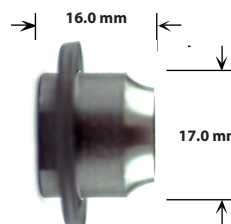

WHEELS MANUFACTURING CONE CHART

SHIMANO REAR CONES

Wheels Mfg P/N: CN-R001
Shimano Right Rear 10 mm

Wheels Mfg P/N: CN-R002
Shimano Left Rear 10 mm

Wheels Mfg P/N: CN-R004
Shimano Right Rear 10 mm

Wheels Mfg P/N: CN-R005
Shimano Left Rear 10 mm

Wheels Mfg P/N: CN-R013
Shimano Left Rear 10 mm

Wheels Mfg P/N: CN-R058
Shimano Left Rear 10 mm

Wheels Mfg P/N: CN-R059
Shimano Right Rear 10 mm

Wheels Mfg P/N: CN-R060
Shimano Right Rear 10 mm

Wheels Mfg P/N: CN-R061
Shimano Left Rear 10 mm

Wheels Mfg P/N: CN-R063
Shimano Left Rear 10 mm

Wheels Mfg P/N: CN-R067
Shimano Left Rear 10 mm

Wheels Mfg P/N: CN-R094
Shimano Right Rear 10 mm

Wheels Mfg P/N: CN-R095
Shimano Left Rear 10 mm

Wheels Mfg P/N: CN-R097
Shimano Left Rear 10 mm

Wheels Mfg P/N: CN-R098
Shimano Right Rear 10 mm

Wheels Mfg P/N: CN-R103
Shimano Right Rear 10 mm

Wheels Mfg P/N: CN-R104
Shimano Left Rear 10 mm

Wheels Mfg P/N: CN-R107
Shimano Left Rear 10 mm

Wheels Mfg P/N: CN-R108
Shimano Right Rear 10 mm