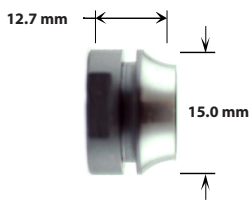

Wheels Mfg P/N: CN-R109
Shimano Left Rear 10 mm

800-361-8422

WHEELS MANUFACTURING CONE CHART

SHIMANO FRONT CONES

Wheels Mfg P/N: CN-R025
Shimano Front 9 mm

Wheels Mfg P/N: CN-R026
Shimano Front 9 mm

Wheels Mfg P/N: CN-R036
Shimano Front 9 mm

Wheels Mfg P/N: CN-R040
Shimano Front 9 mm

Wheels Mfg P/N: CN-R051
Shimano Front 9 mm

Wheels Mfg P/N: CN-R052
Shimano Front 9 mm

Wheels Mfg P/N: CN-R055
Shimano Front 9 mm

Wheels Mfg P/N: CN-R056
Shimano Front 9 mm