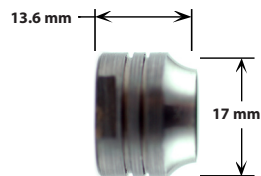

Wheels Mfg P/N: CN-R093
Taiwanese 9.5 mm