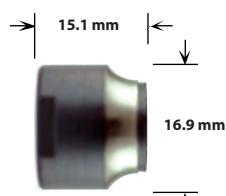

WHEELS MANUFACTURING CONE CHART

SHIMANO REAR CONES

Wheels Mfg P/N: CN-R001
Shimano Right Rear 10 mm

Wheels Mfg P/N: CN-R002
Shimano Left Rear 10 mm

Wheels Mfg P/N: CN-R004
Shimano Right Rear 10 mm

Wheels Mfg P/N: CN-R005
Shimano Left Rear 10 mm

Wheels Mfg P/N: CN-R013
Shimano Left Rear 10 mm

Wheels Mfg P/N: CN-R058
Shimano Left Rear 10 mm

Wheels Mfg P/N: CN-R059
Shimano Right Rear 10 mm

Wheels Mfg P/N: CN-R060
Shimano Right Rear 10 mm

Wheels Mfg P/N: CN-R061
Shimano Left Rear 10 mm

Wheels Mfg P/N: CN-R063
Shimano Left Rear 10 mm

Wheels Mfg P/N: CN-R067
Shimano Left Rear 10 mm

Wheels Mfg P/N: CN-R094
Shimano Right Rear 10 mm

Wheels Mfg P/N: CN-R095
Shimano Left Rear 10 mm

Wheels Mfg P/N: CN-R097
Shimano Left Rear 10 mm

Wheels Mfg P/N: CN-R098
Shimano Right Rear 10 mm

Wheels Mfg P/N: CN-R103
Shimano Right Rear 10 mm

Wheels Mfg P/N: CN-R104
Shimano Left Rear 10 mm

Wheels Mfg P/N: CN-R107
Shimano Left Rear 10 mm

Wheels Mfg P/N: CN-R108
Shimano Right Rear 10 mm