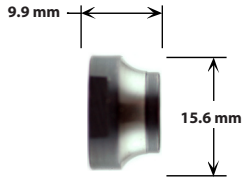

Wheels Mfg P/N: CN-R025
Shimano Front 9 mm