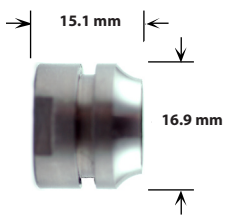

WHEELS MANUFACTURING CONE CHART

SHIMANO REAR CONES

Wheels Mfg P/N: CN-R001
Shimano Right Rear 10 mm

Wheels Mfg P/N: CN-R002
Shimano Left Rear 10 mm

Wheels Mfg P/N: CN-R004
Shimano Right Rear 10 mm

Wheels Mfg P/N: CN-R005
Shimano Left Rear 10 mm

Wheels Mfg P/N: CN-R013
Shimano Left Rear 10 mm

Wheels Mfg P/N: CN-R058
Shimano Left Rear 10 mm

Wheels Mfg P/N: CN-R059
Shimano Right Rear 10 mm

Wheels Mfg P/N: CN-R060
Shimano Right Rear 10 mm

Wheels Mfg P/N: CN-R061
Shimano Left Rear 10 mm

Wheels Mfg P/N: CN-R063
Shimano Left Rear 10 mm

Wheels Mfg P/N: CN-R067
Shimano Left Rear 10 mm

Wheels Mfg P/N: CN-R094
Shimano Right Rear 10 mm

Wheels Mfg P/N: CN-R095
Shimano Left Rear 10 mm

Wheels Mfg P/N: CN-R097
Shimano Left Rear 10 mm