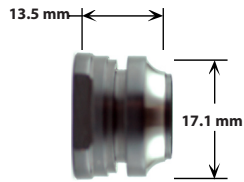

Wheels Mfg P/N: CN-R098
Shimano Right Rear 10 mm

Wheels Mfg P/N: CN-R103
Shimano Right Rear 10 mm

Wheels Mfg P/N: CN-R104
Shimano Left Rear 10 mm

Wheels Mfg P/N: CN-R107
Shimano Left Rear 10 mm

Wheels Mfg P/N: CN-R108
Shimano Right Rear 10 mm

Wheels Mfg P/N: CN-R109
Shimano Left Rear 10 mm

800-361-8422

WHEELS MANUFACTURING CONE CHART

SHIMANO FRONT CONES

Wheels Mfg P/N: CN-R025
Shimano Front 9 mm

Wheels Mfg P/N: CN-R026
Shimano Front 9 mm

Wheels Mfg P/N: CN-R036
Shimano Front 9 mm