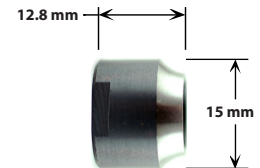

Wheels Mfg P/N: CN-R084
Taiwanese Front 9 mm

Wheels Mfg P/N: CN-R085
Taiwanese Rear 10 mm

Wheels Mfg P/N: CN-R086
Taiwanese Front 9 mm

Wheels Mfg P/N: CN-R087
Taiwanese Rear 10 mm

Wheels Mfg P/N: CN-R088
Taiwanese 9.5 mm