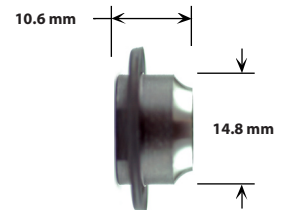

Wheels Mfg P/N: CN-R109
Shimano Left Rear 10 mm

800-361-8422

WHEELS MANUFACTURING CONE CHART

SHIMANO FRONT CONES

Wheels Mfg P/N: CN-R025
Shimano Front 9 mm

Wheels Mfg P/N: CN-R026
Shimano Front 9 mm

Wheels Mfg P/N: CN-R036
Shimano Front 9 mm

Wheels Mfg P/N: CN-R040
Shimano Front 9 mm

Wheels Mfg P/N: CN-R051
Shimano Front 9 mm

Wheels Mfg P/N: CN-R052
Shimano Front 9 mm

Wheels Mfg P/N: CN-R055
Shimano Front 9 mm

Wheels Mfg P/N: CN-R056
Shimano Front 9 mm