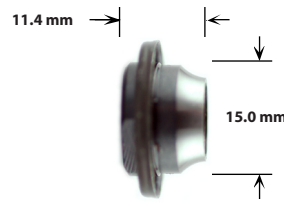

Wheels Mfg P/N: CN-R055
Shimano Front 9 mm