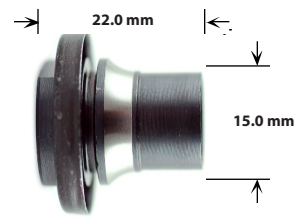

Wheels Mfg P/N: CN-R100
Shimano Front 9 mm