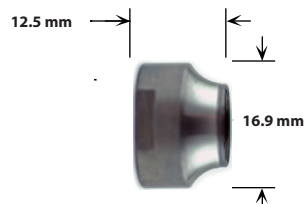

Wheels Mfg P/N: CN-R098
Shimano Right Rear 10 mm

Wheels Mfg P/N: CN-R103
Shimano Right Rear 10 mm

Wheels Mfg P/N: CN-R104
Shimano Left Rear 10 mm

Wheels Mfg P/N: CN-R107
Shimano Left Rear 10 mm

Wheels Mfg P/N: CN-R108
Shimano Right Rear 10 mm

Wheels Mfg P/N: CN-R109
Shimano Left Rear 10 mm

800-361-8422

WHEELS MANUFACTURING CONE CHART

SHIMANO FRONT CONES

Wheels Mfg P/N: CN-R025
Shimano Front 9 mm

Wheels Mfg P/N: CN-R026
Shimano Front 9 mm

Wheels Mfg P/N: CN-R036
Shimano Front 9 mm