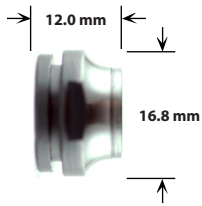

WHEELS MANUFACTURING CONE CHART

SHIMANO REAR CONES

Wheels Mfg P/N: CN-R001
Shimano Right Rear 10 mm

Wheels Mfg P/N: CN-R002
Shimano Left Rear 10 mm

Wheels Mfg P/N: CN-R004
Shimano Right Rear 10 mm

Wheels Mfg P/N: CN-R005
Shimano Left Rear 10 mm

Wheels Mfg P/N: CN-R013
Shimano Left Rear 10 mm

Wheels Mfg P/N: CN-R058
Shimano Left Rear 10 mm

Wheels Mfg P/N: CN-R059
Shimano Right Rear 10 mm

Wheels Mfg P/N: CN-R060
Shimano Right Rear 10 mm

Wheels Mfg P/N: CN-R061
Shimano Left Rear 10 mm

Wheels Mfg P/N: CN-R063
Shimano Left Rear 10 mm

Wheels Mfg P/N: CN-R067
Shimano Left Rear 10 mm

Wheels Mfg P/N: CN-R094
Shimano Right Rear 10 mm

Wheels Mfg P/N: CN-R095
Shimano Left Rear 10 mm

Wheels Mfg P/N: CN-R097
Shimano Left Rear 10 mm