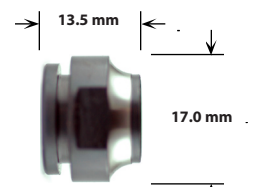

WHEELS MANUFACTURING CONE CHART

SHIMANO REAR CONES

Wheels Mfg P/N: CN-R001
Shimano Right Rear 10 mm

Wheels Mfg P/N: CN-R002
Shimano Left Rear 10 mm

Wheels Mfg P/N: CN-R004
Shimano Right Rear 10 mm

Wheels Mfg P/N: CN-R005
Shimano Left Rear 10 mm

Wheels Mfg P/N: CN-R013
Shimano Left Rear 10 mm

Wheels Mfg P/N: CN-R058
Shimano Left Rear 10 mm

Wheels Mfg P/N: CN-R059
Shimano Right Rear 10 mm

Wheels Mfg P/N: CN-R060
Shimano Right Rear 10 mm

Wheels Mfg P/N: CN-R061
Shimano Left Rear 10 mm

Wheels Mfg P/N: CN-R063
Shimano Left Rear 10 mm

Wheels Mfg P/N: CN-R067
Shimano Left Rear 10 mm

Wheels Mfg P/N: CN-R094
Shimano Right Rear 10 mm

Wheels Mfg P/N: CN-R095
Shimano Left Rear 10 mm

Wheels Mfg P/N: CN-R097
Shimano Left Rear 10 mm

Wheels Mfg P/N: CN-R098
Shimano Right Rear 10 mm

Wheels Mfg P/N: CN-R103
Shimano Right Rear 10 mm

Wheels Mfg P/N: CN-R104
Shimano Left Rear 10 mm

Wheels Mfg P/N: CN-R107
Shimano Left Rear 10 mm

Wheels Mfg P/N: CN-R108
Shimano Right Rear 10 mm