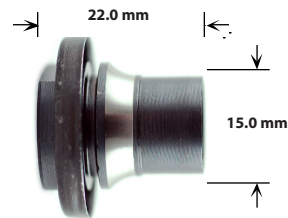

Wheels Mfg P/N: CN-R052
Shimano Front 9 mm