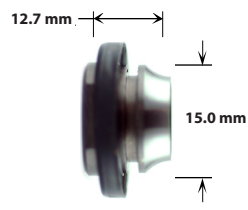

Wheels Mfg P/N: CN-R099
Shimano Front 9 mm