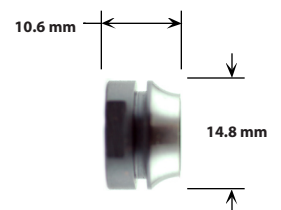

Wheels Mfg P/N: CN-R101
Shimano Front 9 mm