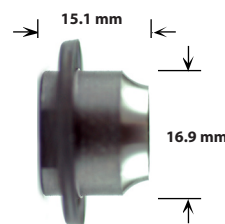

WHEELS MANUFACTURING CONE CHART

SHIMANO REAR CONES

Wheels Mfg P/N: CN-R001
Shimano Right Rear 10 mm

Wheels Mfg P/N: CN-R002
Shimano Left Rear 10 mm

Wheels Mfg P/N: CN-R004
Shimano Right Rear 10 mm

Wheels Mfg P/N: CN-R005
Shimano Left Rear 10 mm

Wheels Mfg P/N: CN-R013
Shimano Left Rear 10 mm

Wheels Mfg P/N: CN-R058
Shimano Left Rear 10 mm

Wheels Mfg P/N: CN-R059
Shimano Right Rear 10 mm

Wheels Mfg P/N: CN-R060
Shimano Right Rear 10 mm

Wheels Mfg P/N: CN-R061
Shimano Left Rear 10 mm

Wheels Mfg P/N: CN-R063
Shimano Left Rear 10 mm

Wheels Mfg P/N: CN-R067
Shimano Left Rear 10 mm

Wheels Mfg P/N: CN-R094
Shimano Right Rear 10 mm

Wheels Mfg P/N: CN-R095
Shimano Left Rear 10 mm

Wheels Mfg P/N: CN-R097
Shimano Left Rear 10 mm