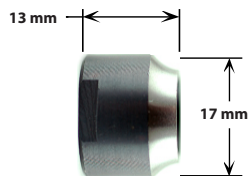

Wheels Mfg P/N: CN-R084
Taiwanese Front 9 mm

Wheels Mfg P/N: CN-R085
Taiwanese Rear 10 mm

Wheels Mfg P/N: CN-R086
Taiwanese Front 9 mm

Wheels Mfg P/N: CN-R087
Taiwanese Rear 10 mm

Wheels Mfg P/N: CN-R088
Taiwanese 9.5 mm