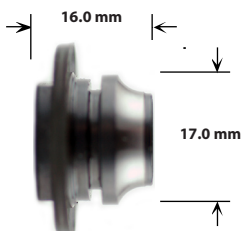

WHEELS MANUFACTURING CONE CHART

SHIMANO REAR CONES

Wheels Mfg P/N: CN-R001
Shimano Right Rear 10 mm

Wheels Mfg P/N: CN-R002
Shimano Left Rear 10 mm

Wheels Mfg P/N: CN-R004
Shimano Right Rear 10 mm

Wheels Mfg P/N: CN-R005
Shimano Left Rear 10 mm

Wheels Mfg P/N: CN-R013
Shimano Left Rear 10 mm

Wheels Mfg P/N: CN-R058
Shimano Left Rear 10 mm

Wheels Mfg P/N: CN-R059
Shimano Right Rear 10 mm

Wheels Mfg P/N: CN-R060
Shimano Right Rear 10 mm

Wheels Mfg P/N: CN-R061
Shimano Left Rear 10 mm

Wheels Mfg P/N: CN-R063
Shimano Left Rear 10 mm

Wheels Mfg P/N: CN-R067
Shimano Left Rear 10 mm

Wheels Mfg P/N: CN-R094
Shimano Right Rear 10 mm

Wheels Mfg P/N: CN-R095
Shimano Left Rear 10 mm

Wheels Mfg P/N: CN-R097
Shimano Left Rear 10 mm

Wheels Mfg P/N: CN-R098
Shimano Right Rear 10 mm

Wheels Mfg P/N: CN-R103
Shimano Right Rear 10 mm

Wheels Mfg P/N: CN-R104
Shimano Left Rear 10 mm

Wheels Mfg P/N: CN-R107
Shimano Left Rear 10 mm

Wheels Mfg P/N: CN-R108
Shimano Right Rear 10 mm