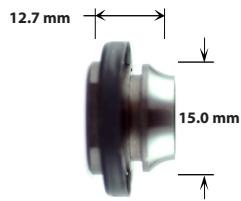

Wheels Mfg P/N: CN-R098
Shimano Right Rear 10 mm

Wheels Mfg P/N: CN-R103
Shimano Right Rear 10 mm

Wheels Mfg P/N: CN-R104
Shimano Left Rear 10 mm

Wheels Mfg P/N: CN-R107
Shimano Left Rear 10 mm

Wheels Mfg P/N: CN-R108
Shimano Right Rear 10 mm

Wheels Mfg P/N: CN-R109
Shimano Left Rear 10 mm

800-361-8422

WHEELS MANUFACTURING CONE CHART

SHIMANO FRONT CONES

Wheels Mfg P/N: CN-R025
Shimano Front 9 mm

Wheels Mfg P/N: CN-R026
Shimano Front 9 mm

Wheels Mfg P/N: CN-R036
Shimano Front 9 mm

Wheels Mfg P/N: CN-R040
Shimano Front 9 mm

Wheels Mfg P/N: CN-R051
Shimano Front 9 mm

Wheels Mfg P/N: CN-R052
Shimano Front 9 mm

Wheels Mfg P/N: CN-R055
Shimano Front 9 mm

Wheels Mfg P/N: CN-R056
Shimano Front 9 mm